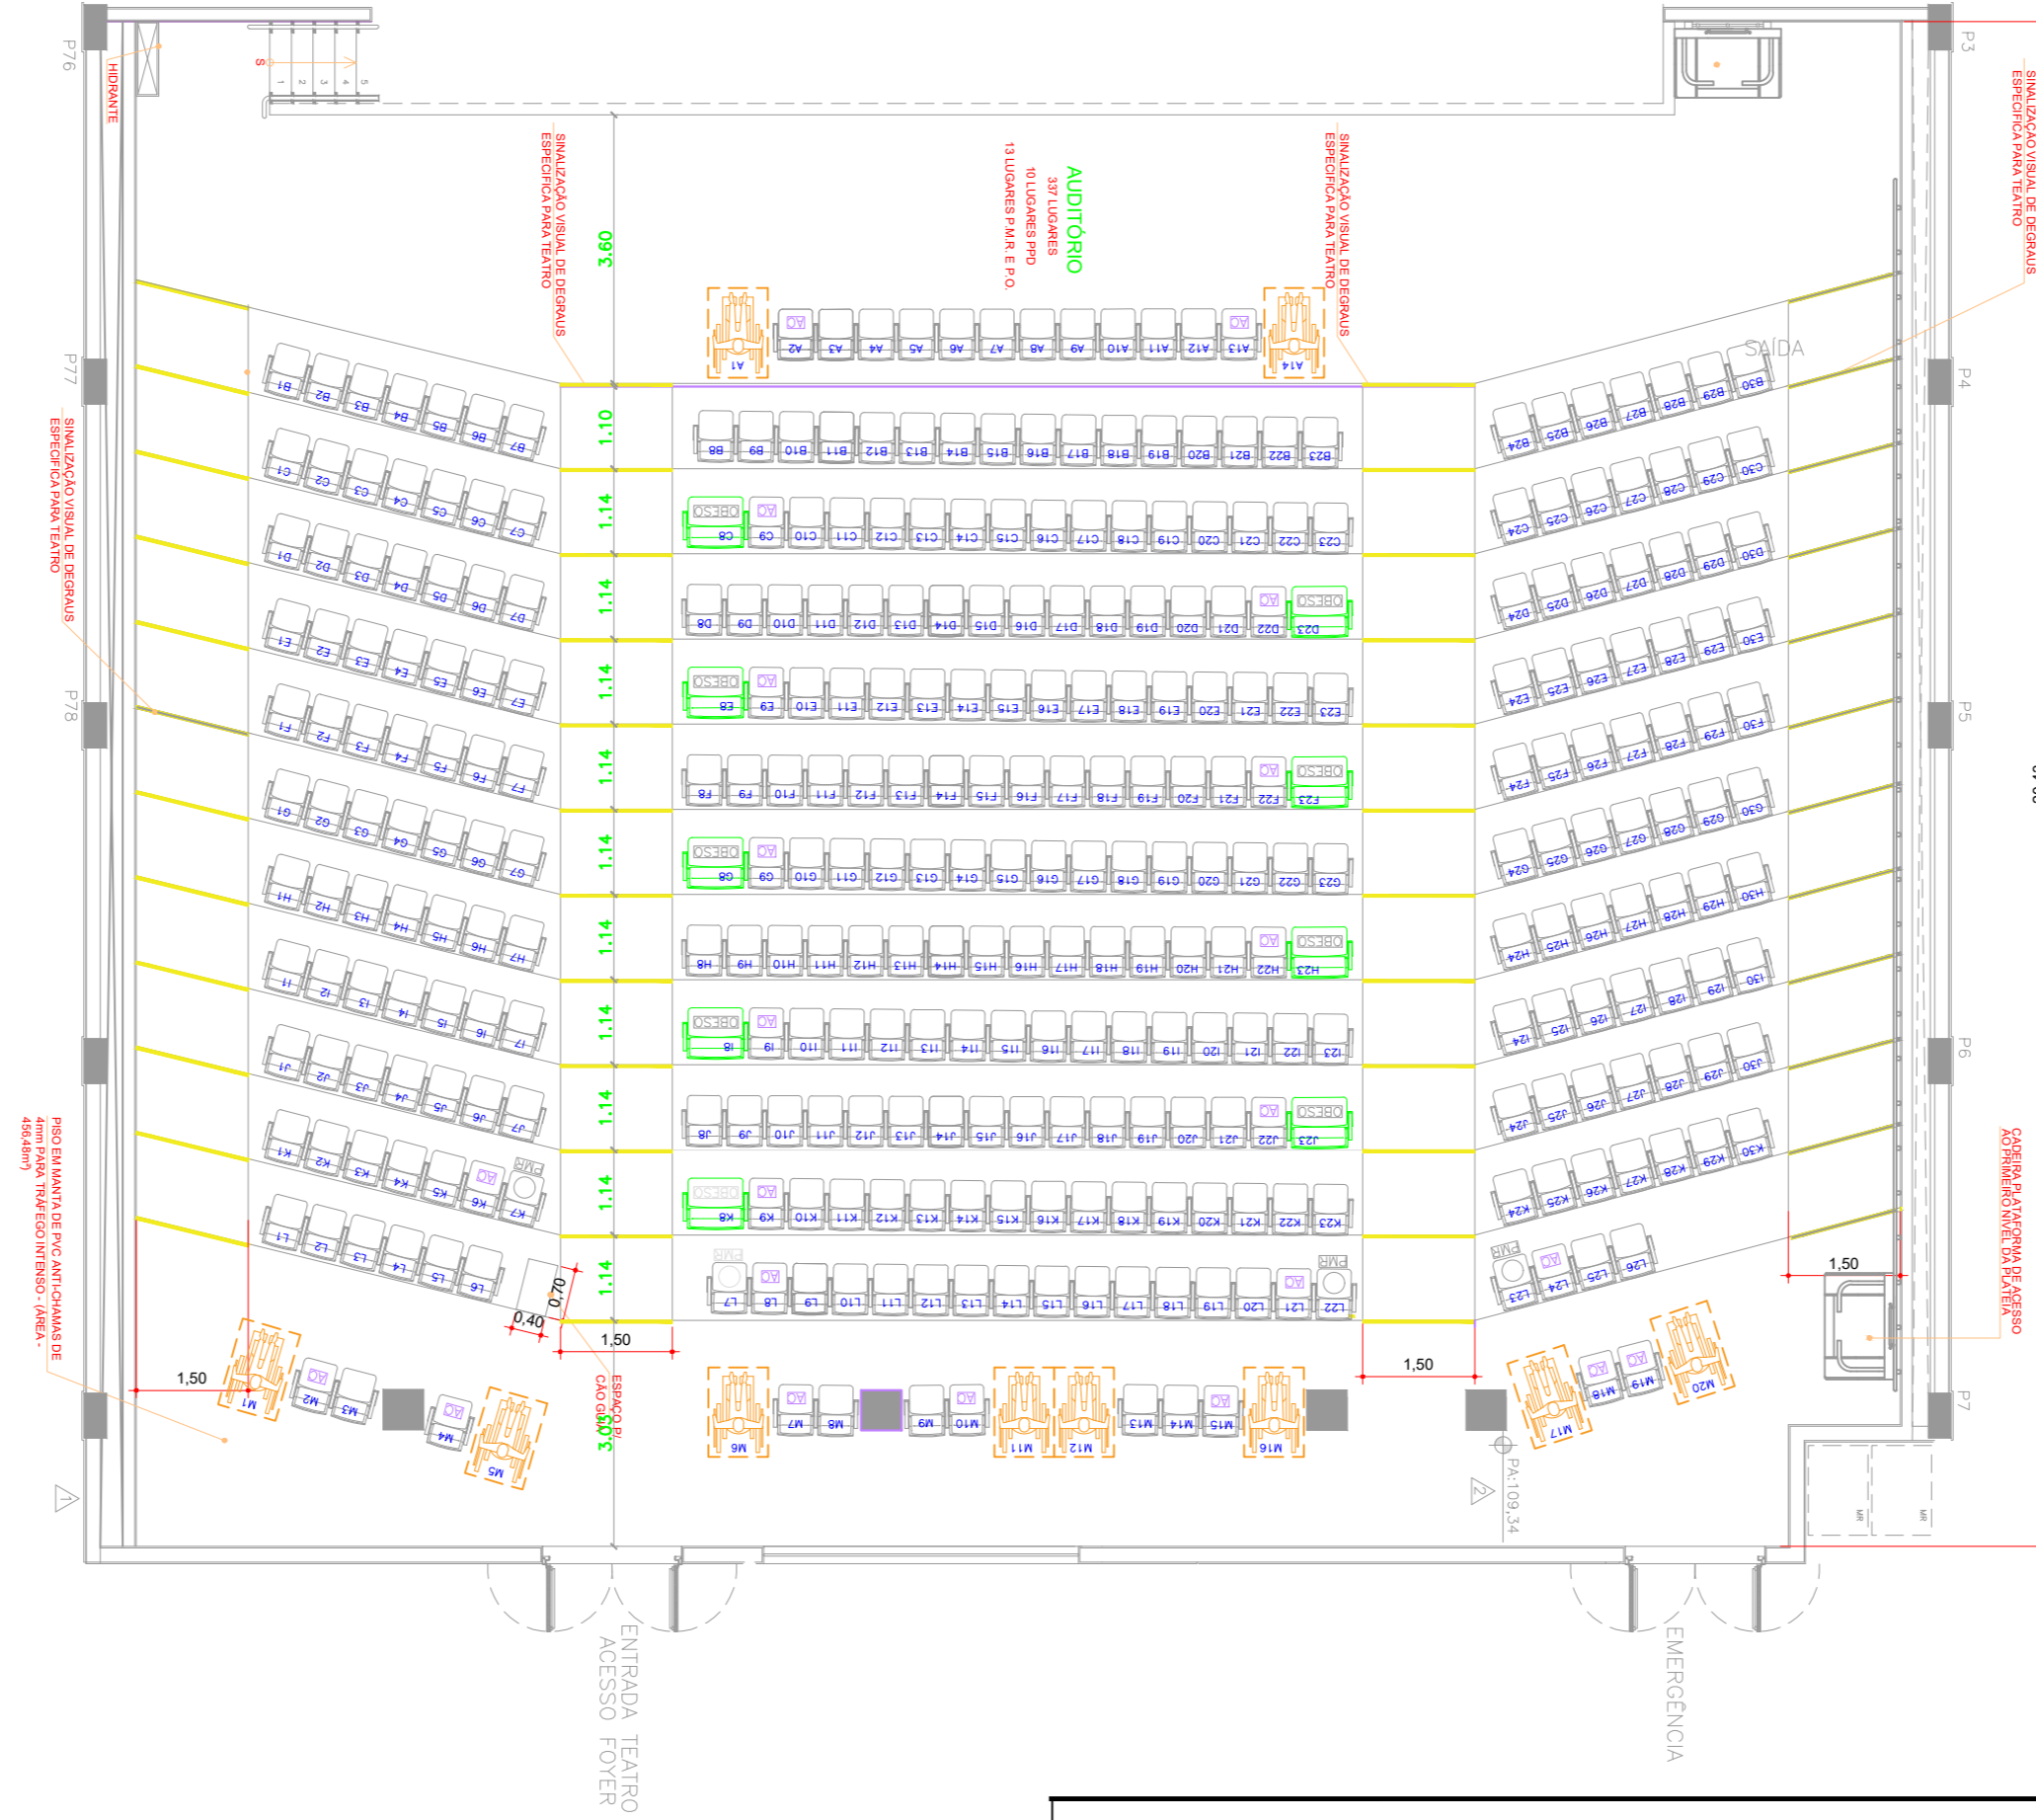

PLATÉIA TEATRO MUNICIPAL DE ITAPEVI

MILENIO ENGENHARIA E SERVIÇOS

Av. Brigadeiro Faria Lima, 2369 – conj. 1102 - Jd. Paulistano - São Paulo/S.P. – CEP 01452-000
 Telefone (11) 2321-3037 e-mail: milenio@mileniocls.com.br

Projeto
 ENGENHEIRO KAMILA_IBANHES_SACANI

Obra **TEATRO MUNICIPAL ITAPEVI**

Projeto **LAYOUT PLATÉIA**